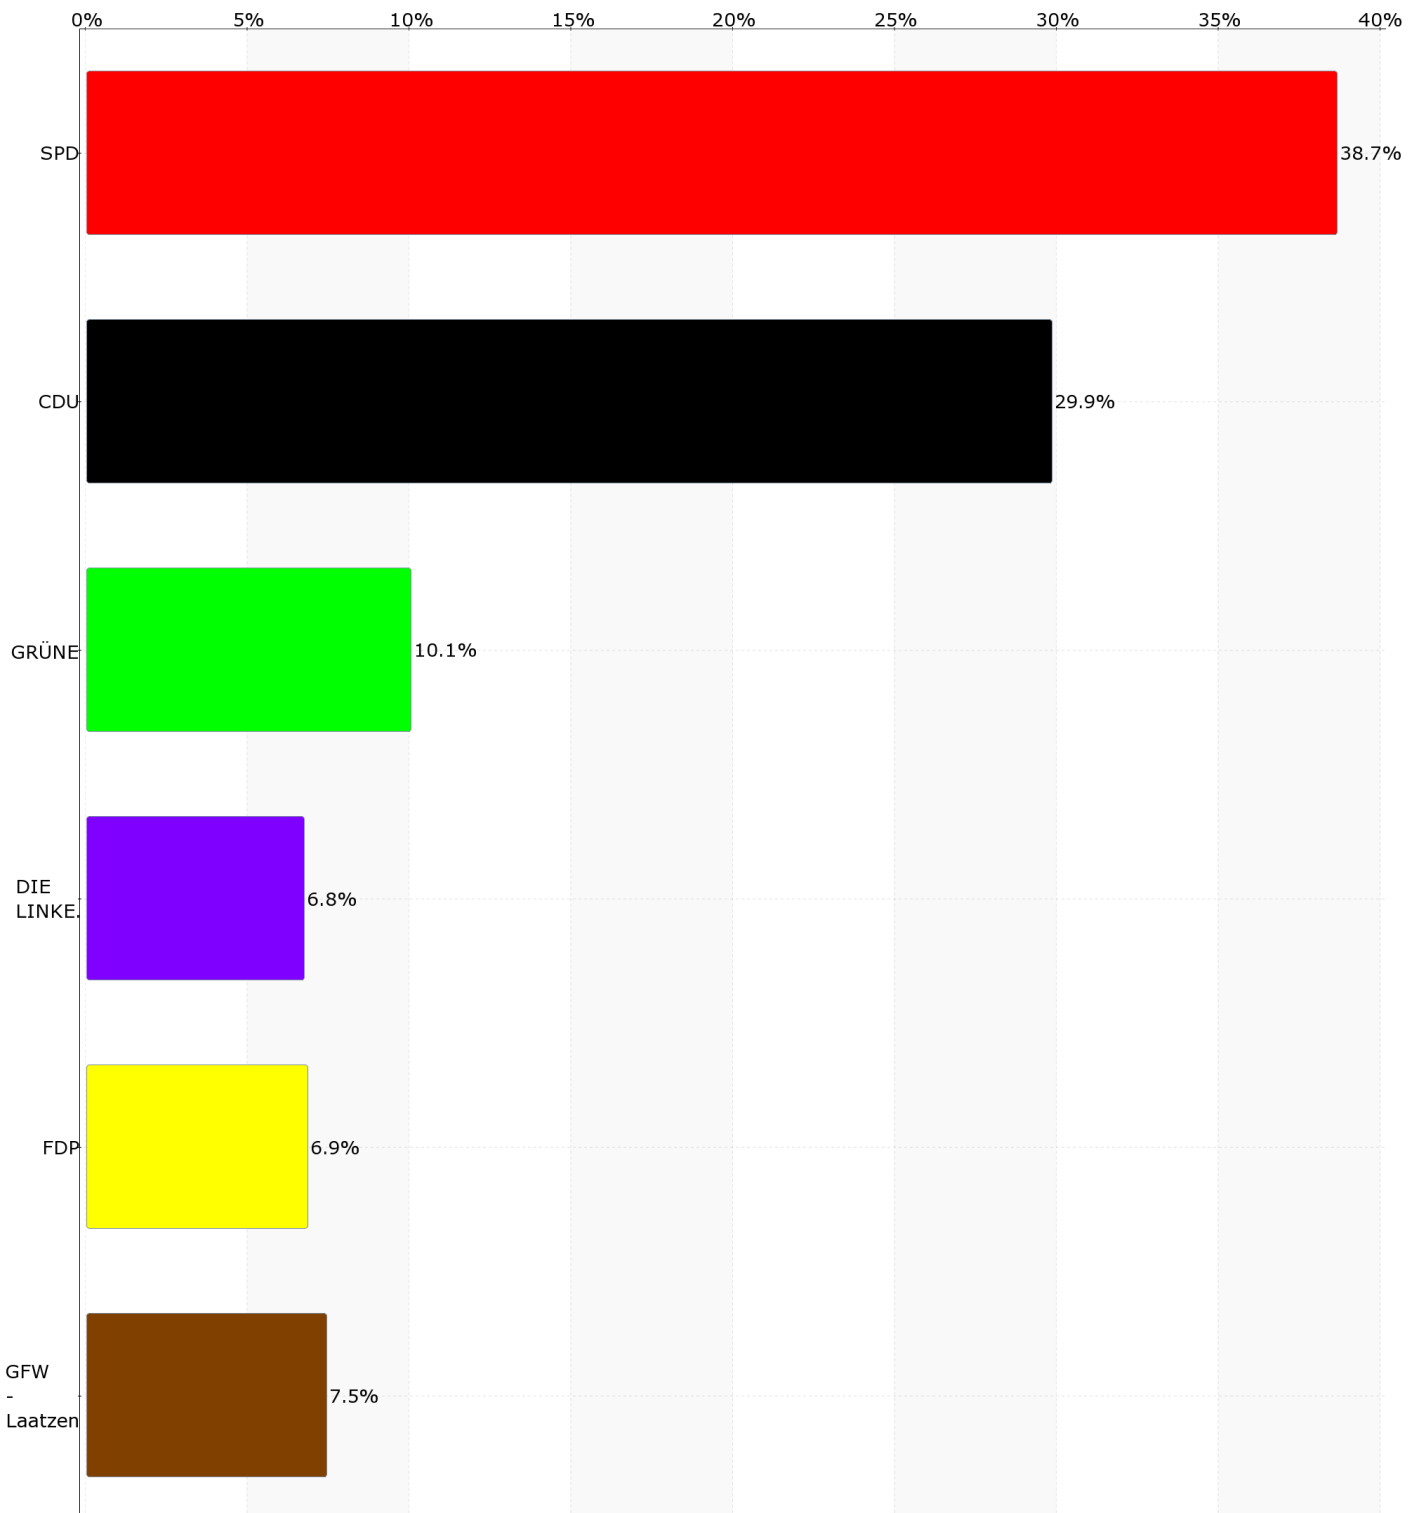

**Gemeindewahl 2016 2016**  
**Wahlbereich Laatzen 1**  
**Gesamtstimmen**  
*vorläufiges Ergebnis*  
*Eingang: 25 von 25 Wahlbereich(en) (100%)*

<b>Merkmal</b>	<b>Anzahl</b>	<b>%</b>
Wahlberechtigte	19.301	X
Wählerinnen und Wähler, Wahlbeteiligung	9.307	48,2
darunter Wähler mit Wahlschein	3.107	33,4
ungültige Stimmzettel	311	3,3
gültige Stimmen	25.768	100,0
SPD	9.983	38,7
CDU	7.717	29,9
GRÜNE	2.612	10,1
DIE LINKE.	1.747	6,8
FDP	1.771	6,9
GFW - Laatzen	1.938	7,5

Aufgrund von Rundungsdifferenzen ist es möglich, dass in der Summierung nicht genau 100% erreicht werden.

**Gemeindewahl 2016 2016**  
Wahlbereich Laatzen 1  
Gesamtstimmen  
vorläufiges Ergebnis  
Eingang: 25 von 25 Wahlbereich(en) (100%)

Aufgrund von Rundungsdifferenzen ist es möglich, dass in der Summierung nicht genau 100% erreicht werden.