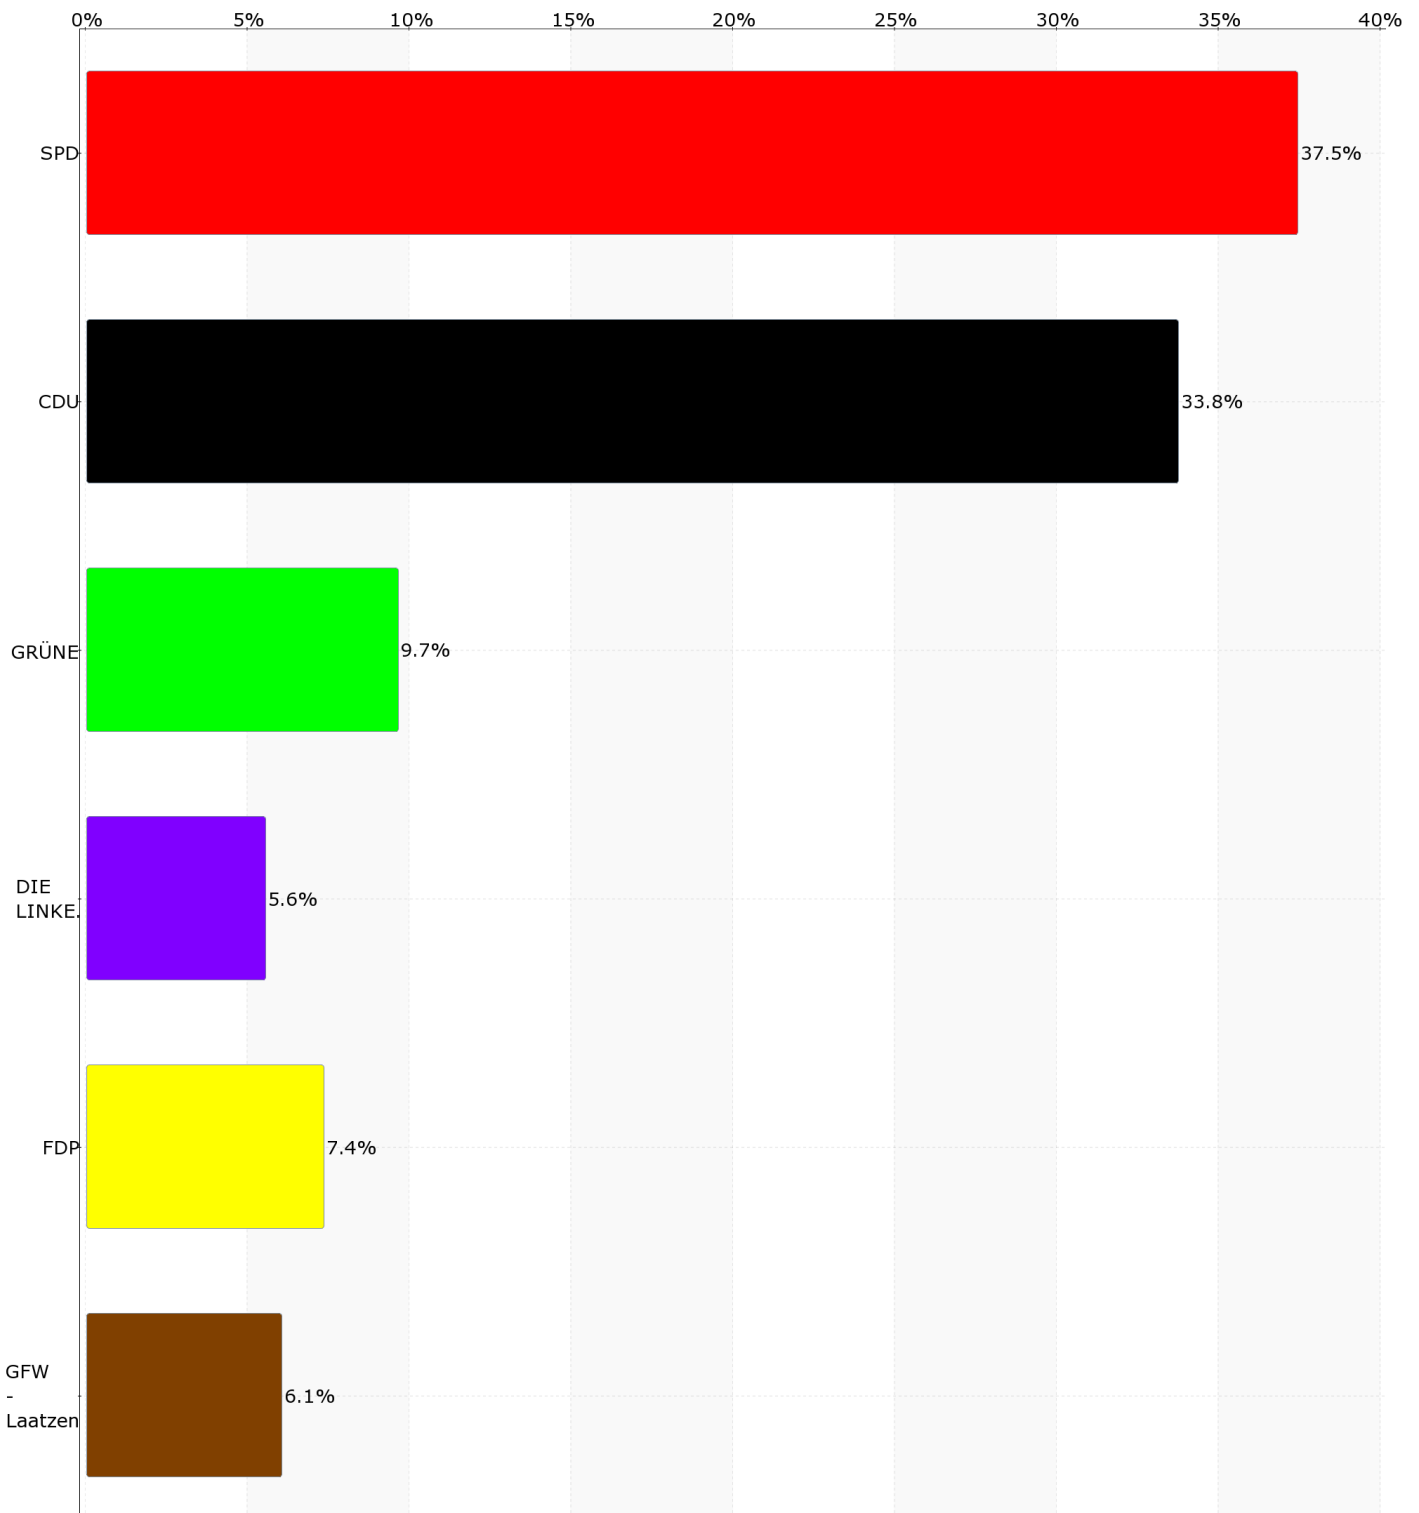

Gemeindewahl 2016 2016
 Stadt/Gemeinde Laatzen
 Gesamtstimmen
vorläufiges Ergebnis
 Eingang: 41 von 41 Wahlbereich(en) (100%)

Merkmal	Anzahl	%
Wahlberechtigte	32.847	X
Wählerinnen und Wähler, Wahlbeteiligung	17.365	52,9
darunter Wähler mit Wahlschein	4.780	27,5
ungültige Stimmzettel	499	2,9
gültige Stimmen	48.634	100,0
SPD	18.221	37,5
CDU	16.438	33,8
GRÜNE	4.701	9,7
DIE LINKE.	2.721	5,6
FDP	3.588	7,4
GFW - Laatzen	2.965	6,1

Aufgrund von Rundungsdifferenzen ist es möglich, dass in der Summierung nicht genau 100% erreicht werden.

Gemeindewahl 2016 2016
Stadt/Gemeinde Laatzen
Gesamtstimmen
vorläufiges Ergebnis
Eingang: 41 von 41 Wahlbereich(en) (100%)

Aufgrund von Rundungsdifferenzen ist es möglich, dass in der Summierung nicht genau 100% erreicht werden.