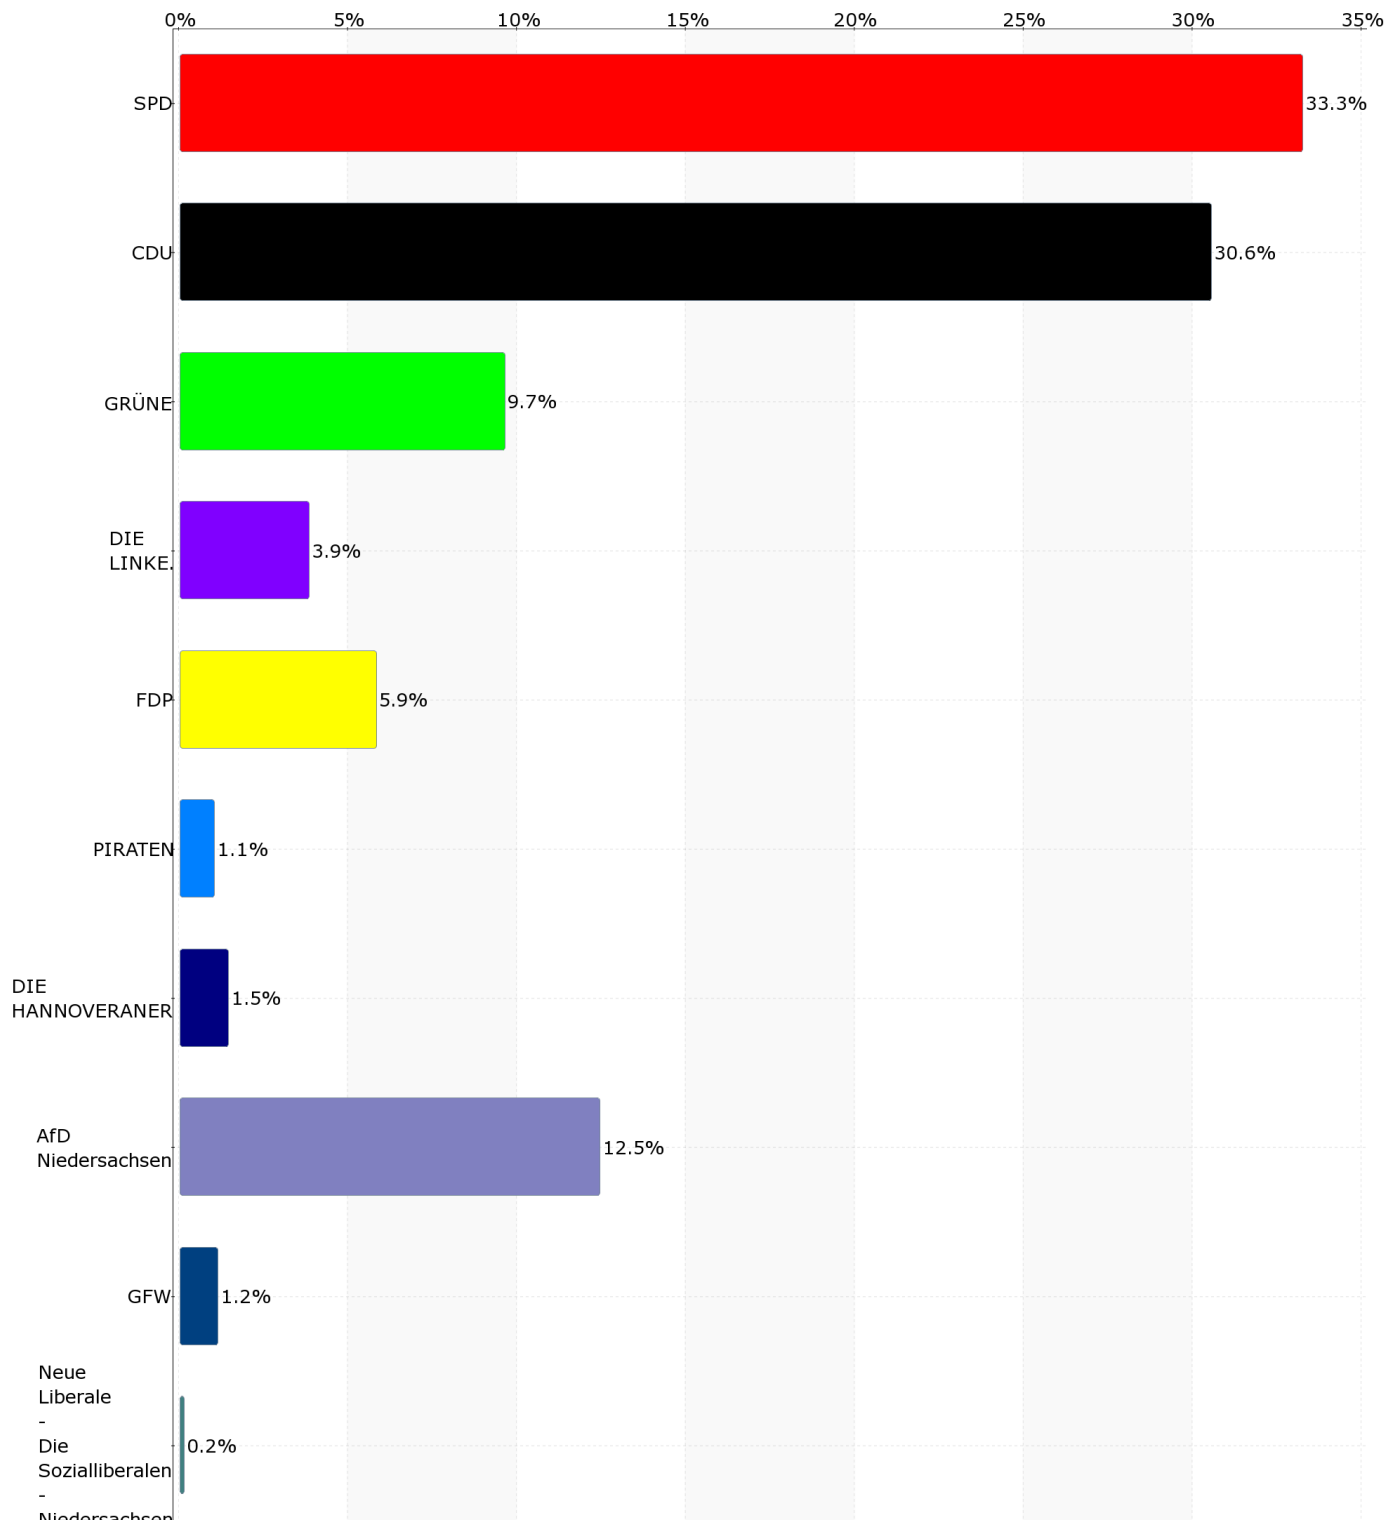

Wahl der Regionsversammlung 2016 2016

Stadt/Gemeinde Laatzen

Gesamtstimmen

vorläufiges Ergebnis

Eingang: 41 von 41 Wahlbereich(en) (100%)

Merkmal	Anzahl	%
Wahlberechtigte	32.935	X
Wählerinnen und Wähler, Wahlbeteiligung	17.375	52,8
darunter Wähler mit Wahlschein	5.371	30,9
ungültige Stimmzettel	380	2,2
gültige Stimmzettel	16.995	97,8
gültige Stimmen	16.995	X
gültige Stimmen (Gesamtstimmen %-Basis)	49.020	100,0
SPD	16.307	33,3
CDU	14.996	30,6
GRÜNE	4.766	9,7
DIE LINKE.	1.923	3,9
FDP	2.894	5,9
PIRATEN	558	1,1
DIE HANNOVERANER	740	1,5
AfD Niedersachsen	6.132	12,5
GFW	593	1,2
Neue Liberale - Die Sozialliberalen - Niedersachsen	111	0,2

Aufgrund von Rundungsdifferenzen ist es möglich, dass in der Summierung nicht genau 100% erreicht werden.

Wahl der Regionsversammlung 2016 2016

Stadt/Gemeinde Laatzen

Gesamtstimmen

vorläufiges Ergebnis

Eingang: 41 von 41 Wahlbereich(en) (100%)

Aufgrund von Rundungsdifferenzen ist es möglich, dass in der Summierung nicht genau 100% erreicht werden.