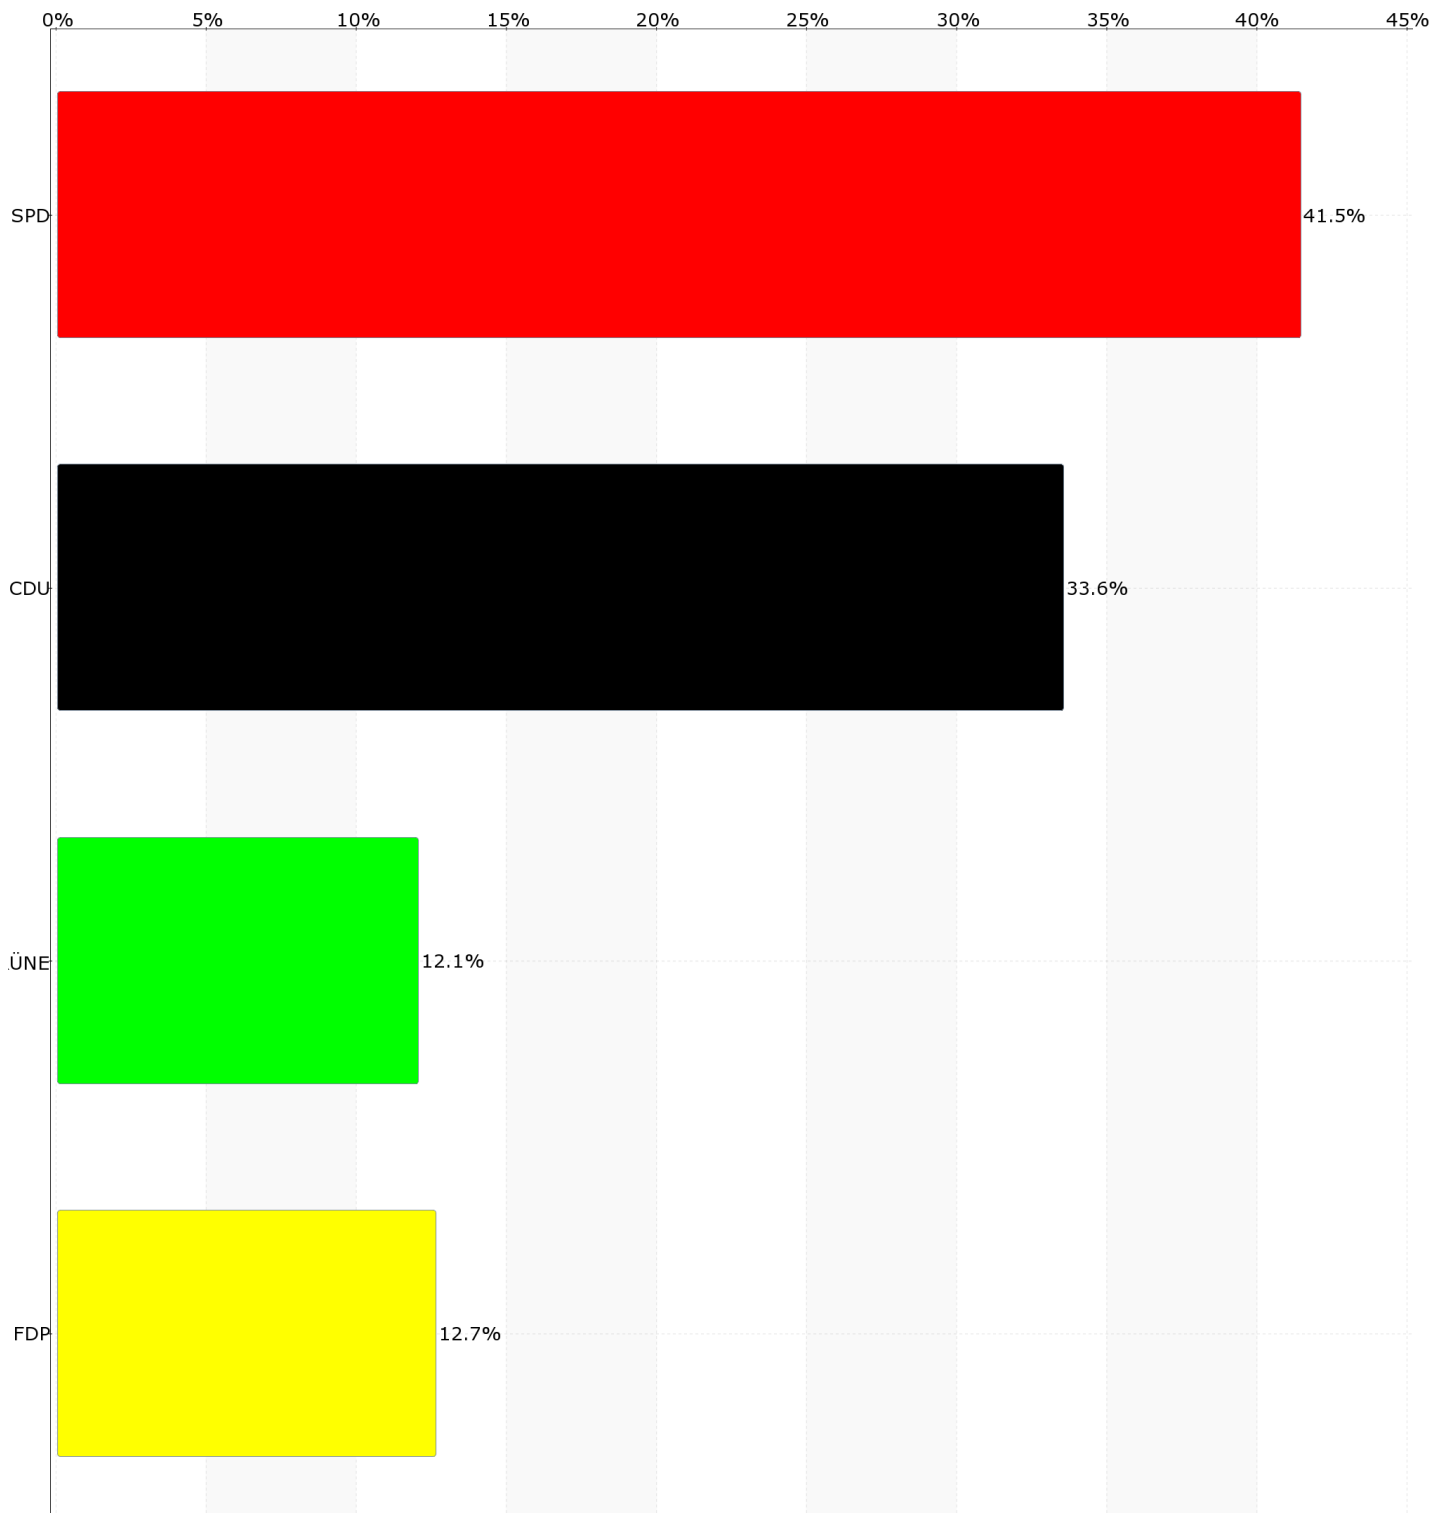

**Ortsratswahl 2016 2016**  
Ortsteil Rethen  
Gesamtstimmen  
*vorläufiges Ergebnis*  
*Eingang: 8 von 8 Wahlbereich(en) (100%)*

| <b>Merkmal</b>                          | <b>Anzahl</b> | <b>%</b> |
|-----------------------------------------|---------------|----------|
| Wahlberechtigte                         | 6.996         | X        |
| Wählerinnen und Wähler, Wahlbeteiligung | 3.996         | 57,1     |
| darunter Wähler mit Wahrschein          | 792           | 19,8     |
| ungültige Stimmzettel                   | 140           | 3,5      |
| gültige Stimmen                         | 11.153        | 279,1    |
| SPD                                     | 4.630         | 41,5     |
| CDU                                     | 3.752         | 33,6     |
| GRÜNE                                   | 1.352         | 12,1     |
| FDP                                     | 1.419         | 12,7     |

Aufgrund von Rundungsdifferenzen ist es möglich, dass in der Summierung nicht genau 100% erreicht werden.

# Ortsratswahl 2016 2016

Ortsteil Rethen

Gesamtstimmen

*vorläufiges Ergebnis*

*Eingang: 8 von 8 Wahlbereich(en) (100%)*

Aufgrund von Rundungsdifferenzen ist es möglich, dass in der Summierung nicht genau 100% erreicht werden.