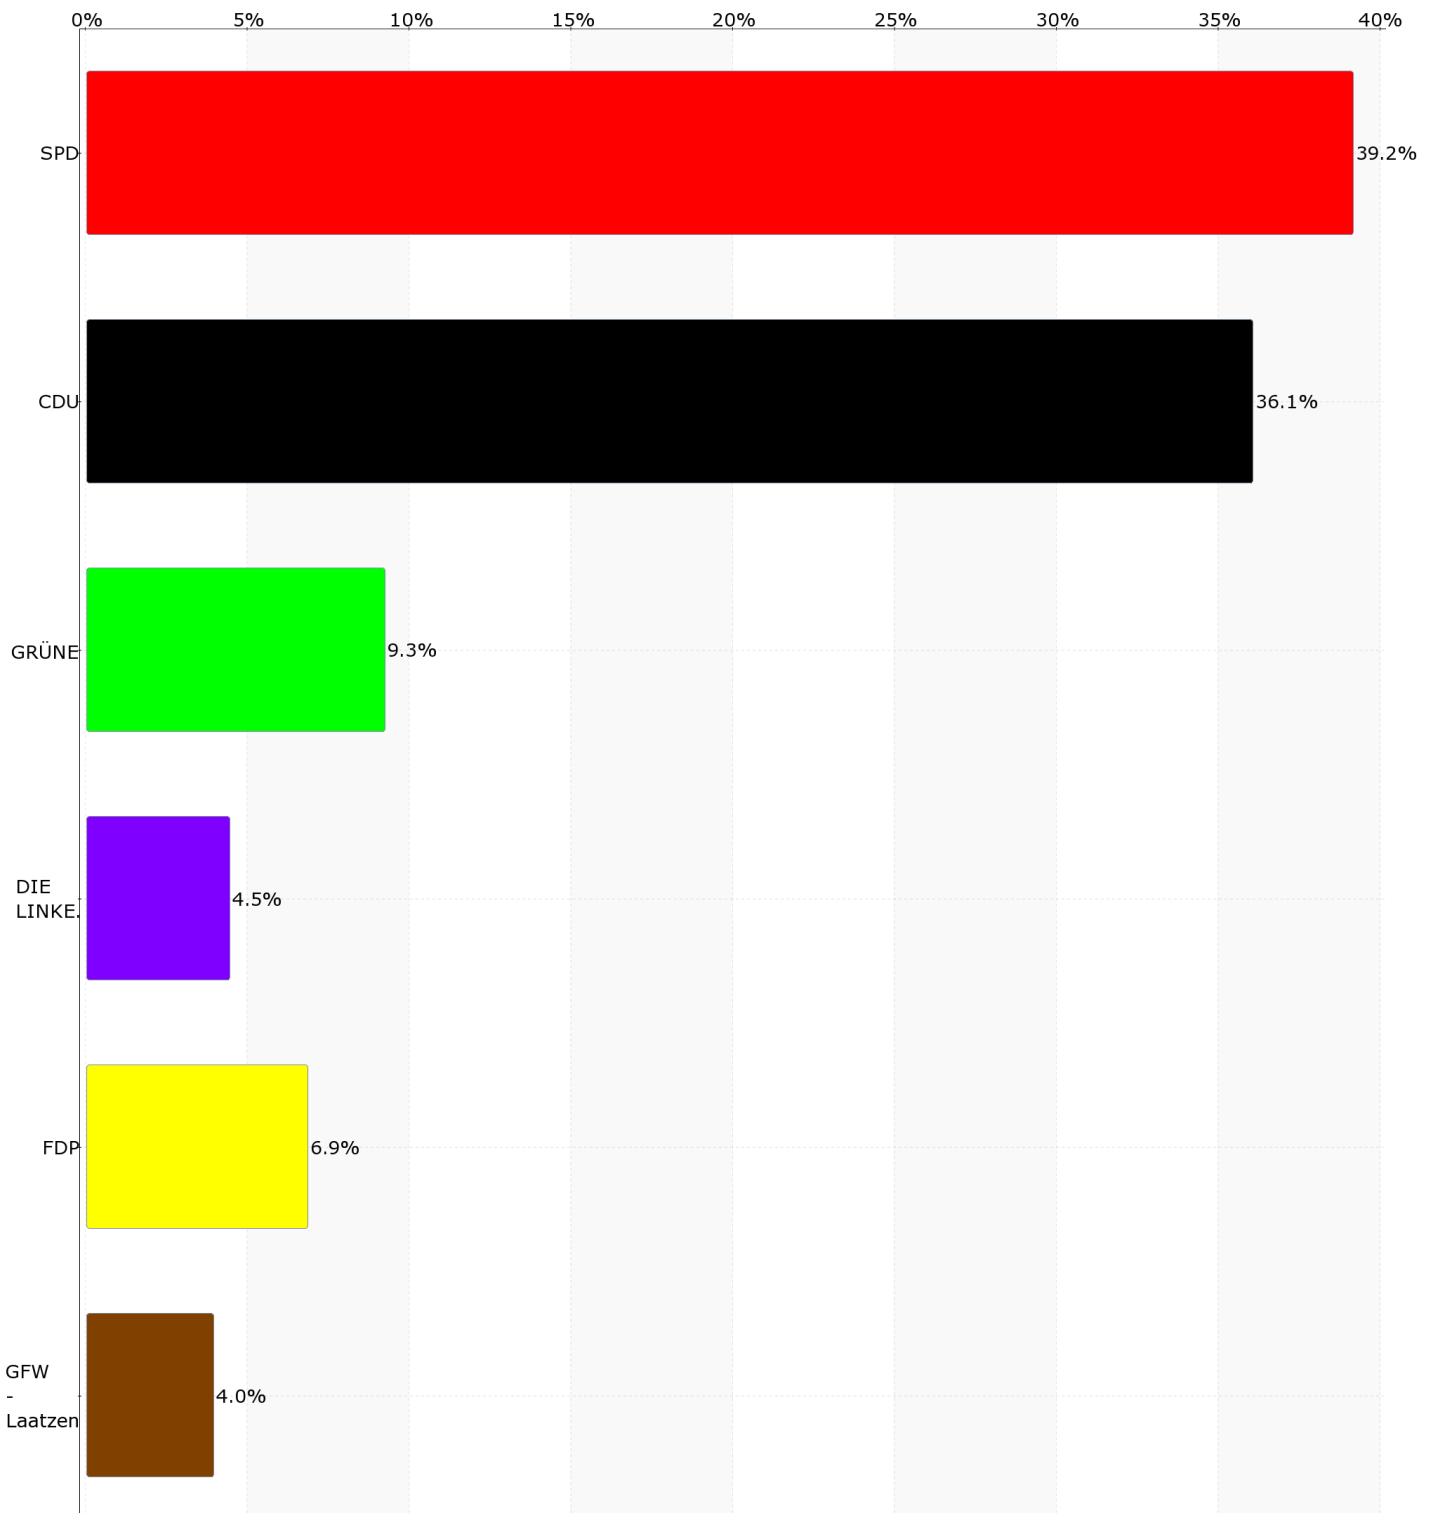

Ortsratswahl 2016 2016
Stadt/Gemeinde Laatzen
Gesamtstimmen
vorläufiges Ergebnis
Eingang: 41 von 41 Wahlbereich(en) (100%)

| Merkmal | Anzahl | % |
|---|---------------|----------|
| Wahlberechtigte | 32.782 | X |
| Wählerinnen und Wähler, Wahlbeteiligung | 17.329 | 52,9 |
| darunter Wähler mit Wahlschein | 4.581 | 26,4 |
| ungültige Stimmzettel | 588 | 3,4 |
| gültige Stimmen | 48.224 | 278,3 |
| | | |
| SPD | 18.914 | 39,2 |
| CDU | 17.394 | 36,1 |
| GRÜNE | 4.501 | 9,3 |
| DIE LINKE. | 2.163 | 4,5 |
| FDP | 3.304 | 6,9 |
| GFW - Laatzen | 1.948 | 4,0 |

Aufgrund von Rundungsdifferenzen ist es möglich, dass in der Summierung nicht genau 100% erreicht werden.

Ortsratswahl 2016 2016
Stadt/Gemeinde Laatzen
Gesamtstimmen
vorläufiges Ergebnis
Eingang: 41 von 41 Wahlbereich(en) (100%)

Aufgrund von Rundungsdifferenzen ist es möglich, dass in der Summierung nicht genau 100% erreicht werden.