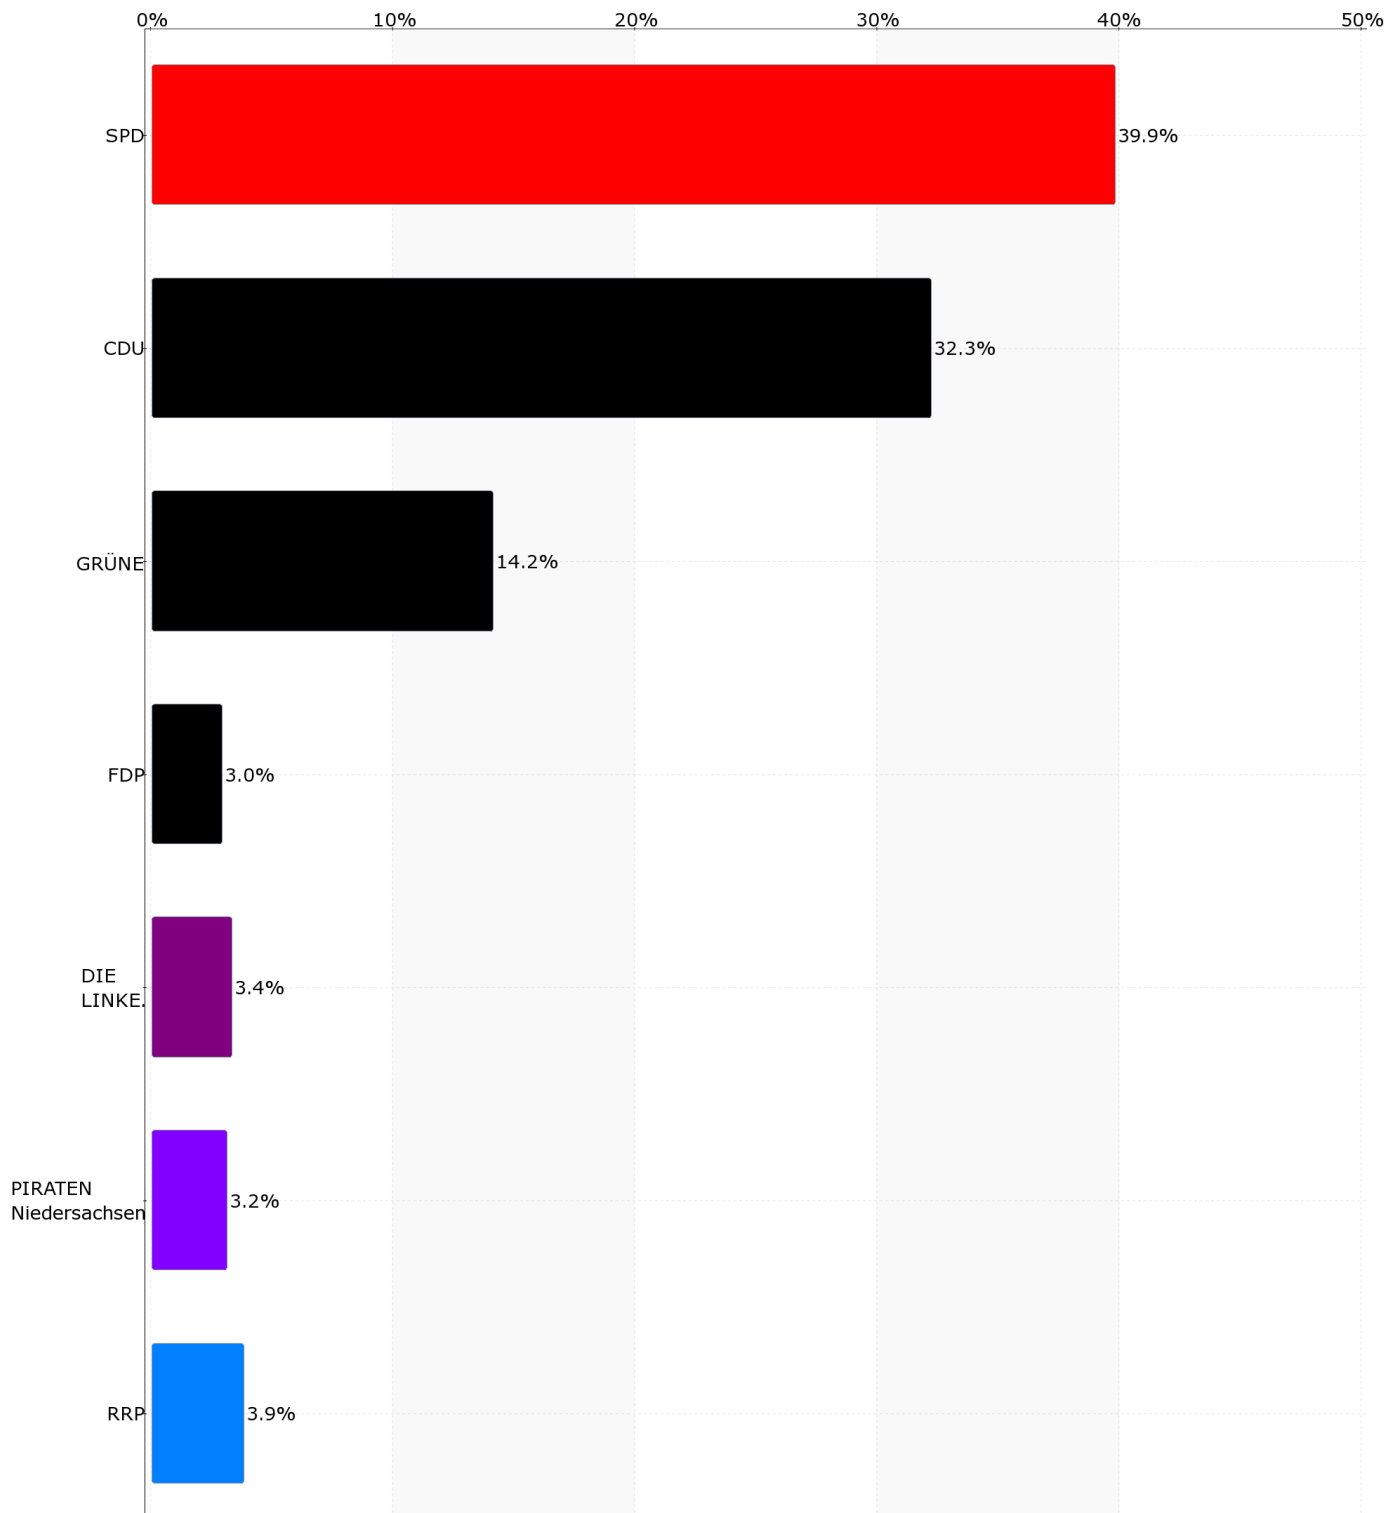

Ortsratswahl 2011
 Wahlbereich Laatzen
 Gesamtstimmen
endgültiges Ergebnis
 Eingang: 23 von 23 Wahlbereich(en) (100%)

Merkmal	Anzahl	%
Wahlberechtigte	18.755	X
Wählerinnen und Wähler, Wahlbeteiligung	8.446	45,0
darunter Wähler mit Wahlschein	1.841	21,8
ungültige Stimmzettel	194	2,3
gültige Stimmen	23.849	282,4
SPD	9.525	39,9
CDU	7.697	32,3
GRÜNE	3.379	14,2
FDP	725	3,0
DIE LINKE.	811	3,4
PIRATEN Niedersachsen	770	3,2
RRP	942	3,9

Gewählte(r) Bewerber(in): Losentscheid

Aufgrund von Rundungsdifferenzen ist es möglich, dass in der Summierung nicht genau 100% erreicht werden.

Ortsratswahl 2011
Wahlbereich Laatzen
Gesamtstimmen
endgültiges Ergebnis
Eingang: 23 von 23 Wahlbereich(en) (100%)